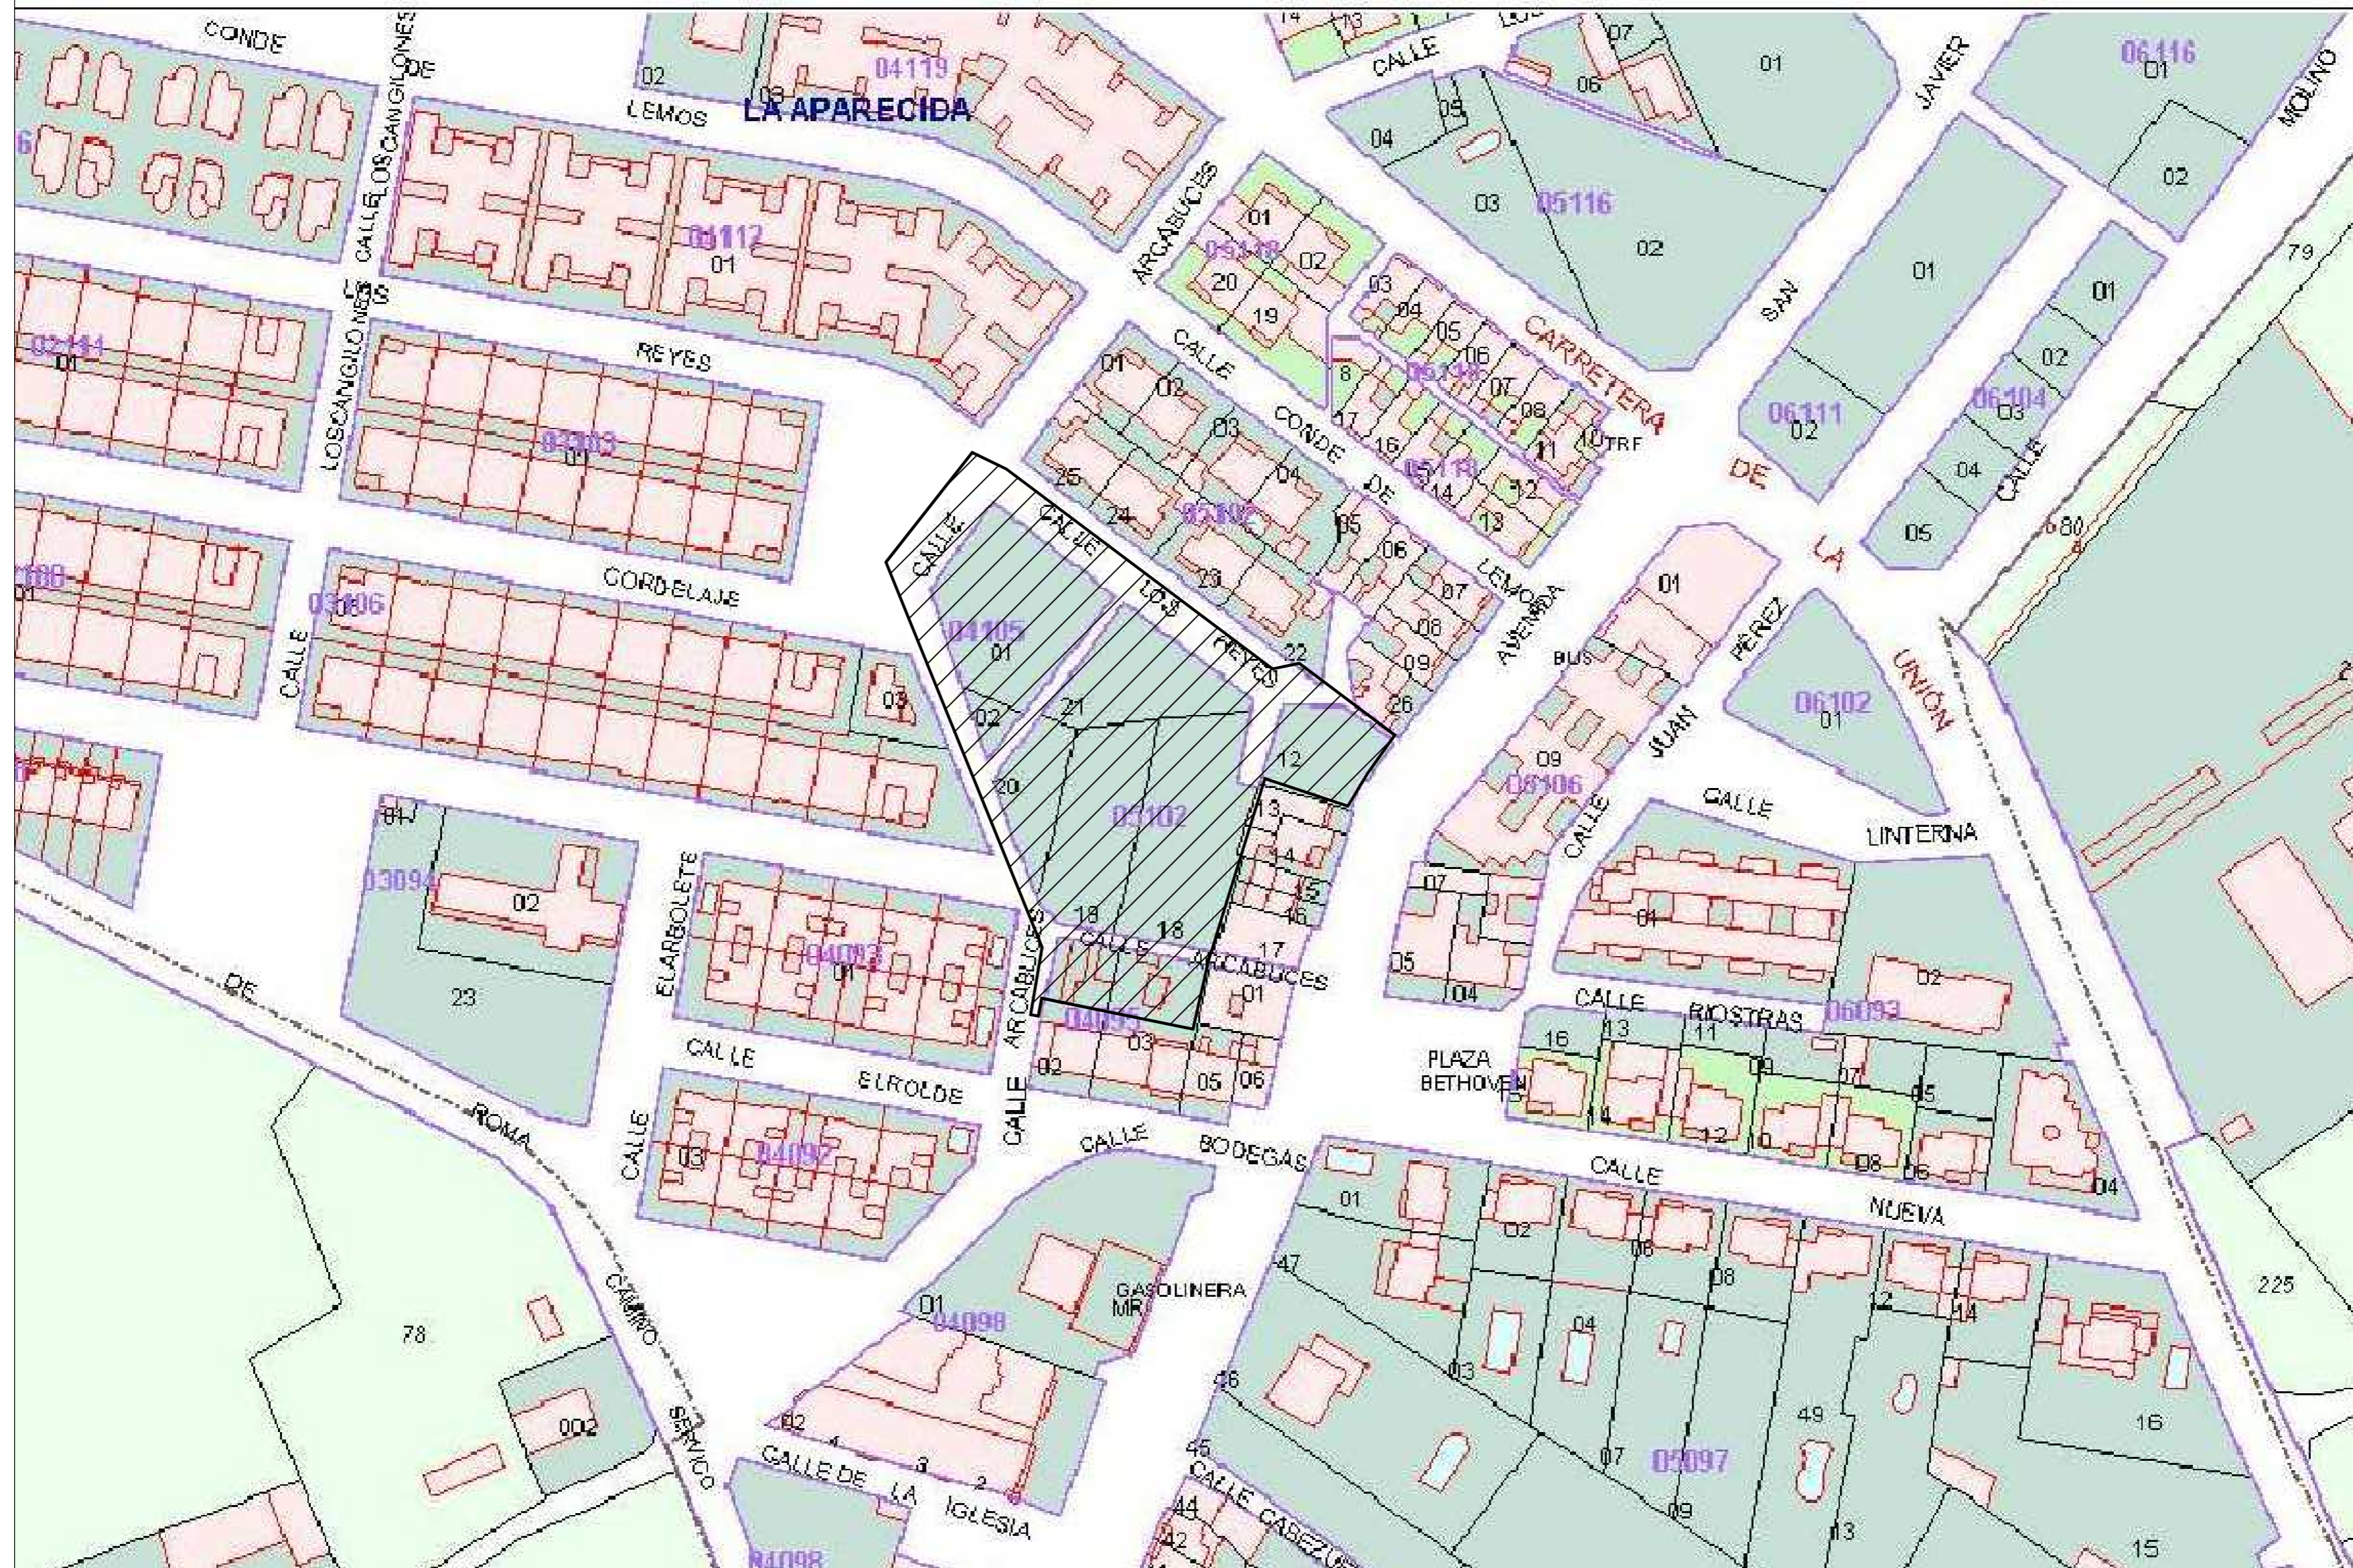

CARTOGRAFÍA CATASTRAL

Parcela Catastral: 51016A12800107

50m 0 50

— NUEVO PERIMETRO DE LA ULA 5

PROPUEAT DE REDELIMITACION DE LA UNIDAD DE ACTUACION ULA 5 DE LA APARECIDA

EMPLAZAMIENTO: ULA 5. LA APARECIDA. CARTAGENA
PROMOTOR: D. EUSEBIO MARTINEZ APARICIO Y DÑA. Mª ROSA MARTINEZ SAURA
PLANO: SITUACION SOBRE PLANO CATASTRAL. ULA 5 MODIFICADA
ESCALA: 1/1000 FECHA: ABRIL 2015