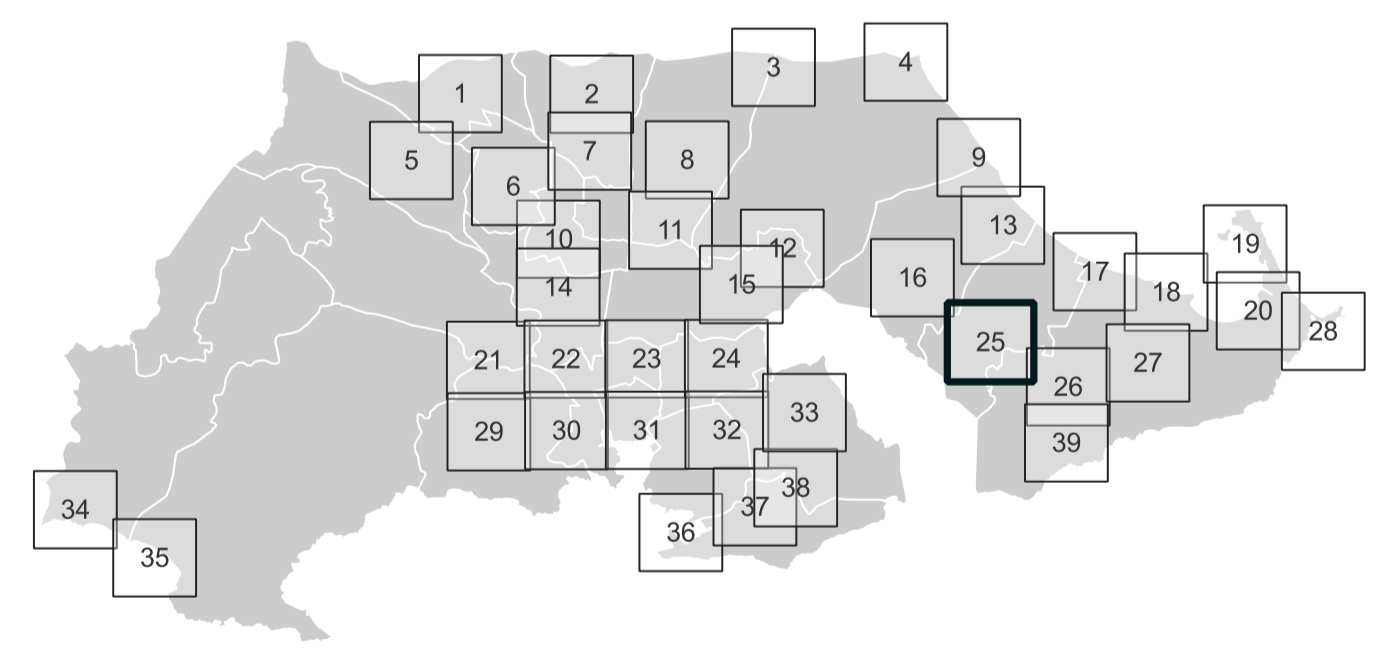

- Redes de abastecimiento y saneamiento
- Red de abastecimiento
 - Red de saneamiento
 - Estación de bombeo de aguas residuales
- Red eléctrica
- ⚡ Red Eléctrica de España
 - ⚡ Red de Muy Alta Tensión
 - ⚡ Red de Alta Tensión
 - ◆ Instalación de energía eléctrica

El Beal

El Estrecho de San Ginés

Llano del Beal

PLAN GENERAL MUNICIPAL DE ORDENACIÓN

CARTAGENA
PUBLICACIONES REALIZADAS EN BOLETIN OFICIAL DE LA REGION DE MURCIA
A. AVANCE A. INICIAL A. PROVISIONAL A. DEFINITIVA
2019-04-05 2024-06-27