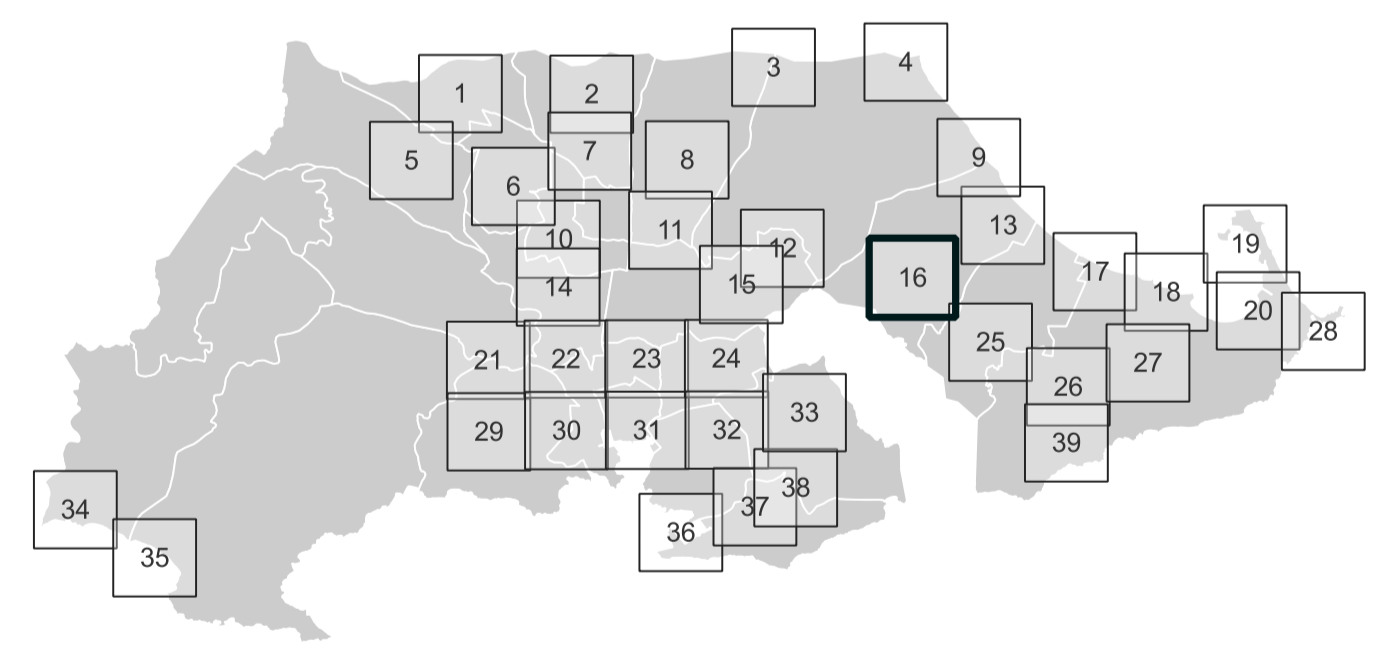

- Redes de abastecimiento y saneamiento
- Red de abastecimiento
  - Red de saneamiento
  - Estación de bombeo de aguas residuales
- Red eléctrica
- - - - Red Eléctrica de España
  - - - - Red de Muy Alta Tensión
  - - - - Red de Alta Tensión
  - ◆ Instalación de energía eléctrica

Las Lomas

El Algar

El Beal

PLAN GENERAL MUNICIPAL DE ORDENACIÓN

CARTAGENA  
PUBLICACIONES REALIZADAS EN BOLETIN OFICIAL DE LA REGION DE MURCIA  
 A. AVANCE A. INICIAL A. PROVISIONAL A. DEFINITIVA  
 2019-04-05 2024-06-27