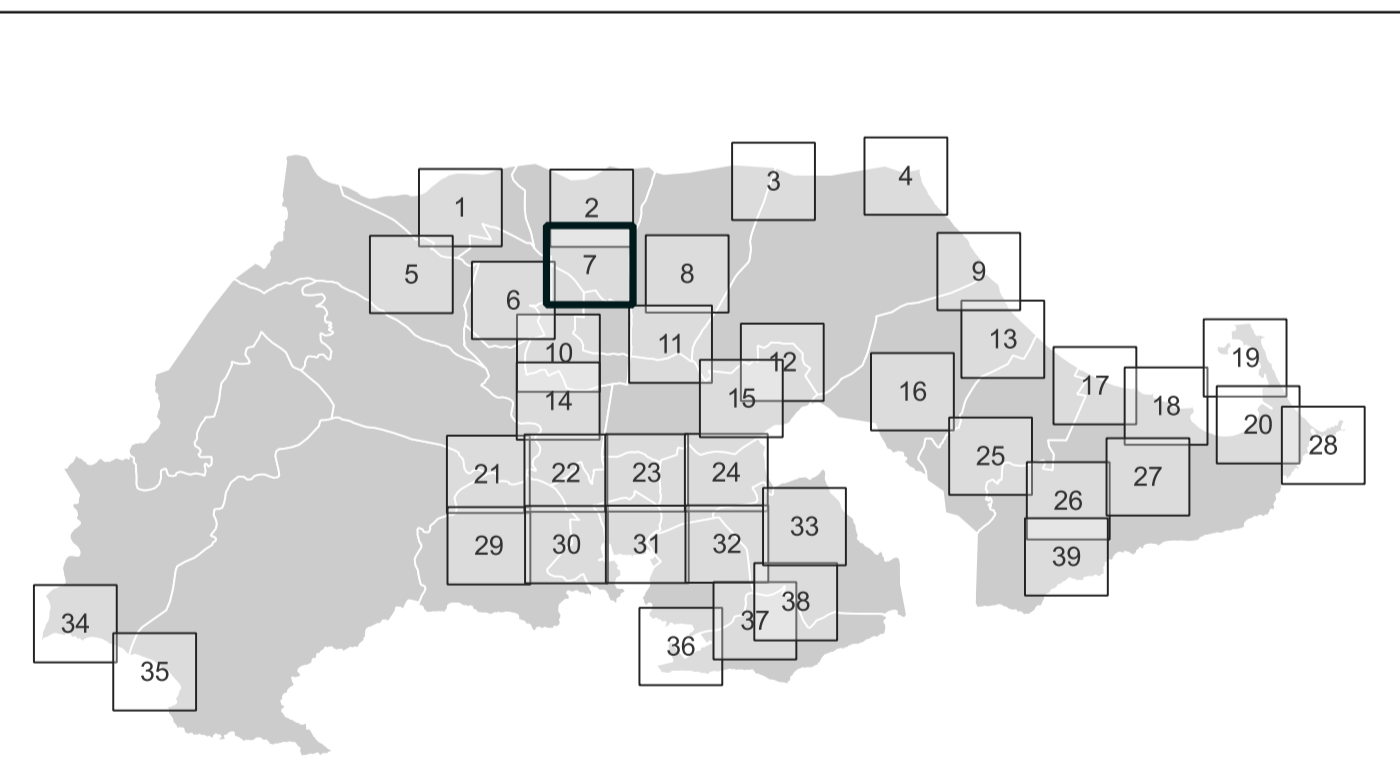

Pozo Estrecho

- Redes de abastecimiento y saneamiento
- Red de abastecimiento
 - Red de saneamiento
 - Estación de bombeo de aguas residuales
- Red eléctrica
- - - - Red Eléctrica de España
 - - - - Red de Muy Alta Tensión
 - - - - Red de Alta Tensión
 - ◆ Instalación de energía eléctrica