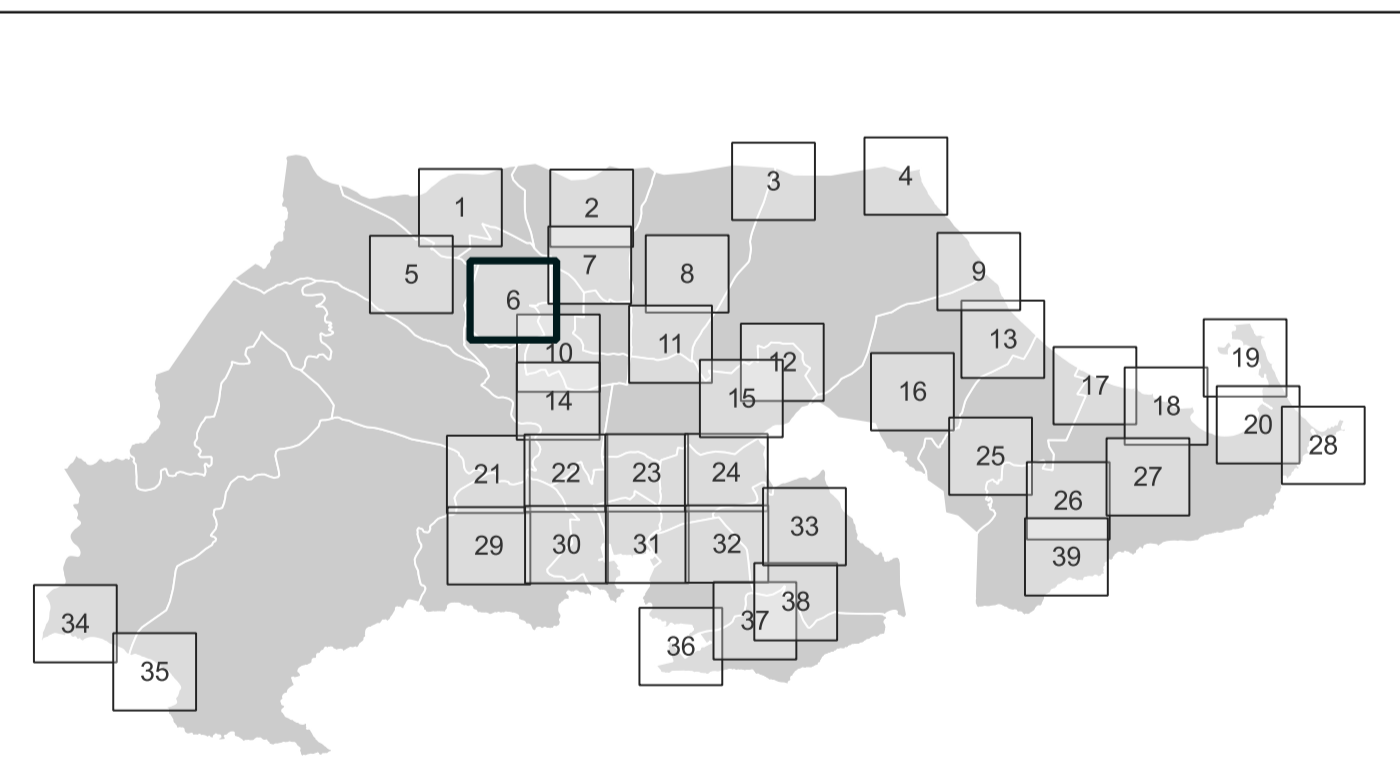

- Redes de abastecimiento y saneamiento
- Red de abastecimiento
 - Red de saneamiento
 - Estación de bombeo de aguas residuales
- Red eléctrica
- - - - Red Eléctrica de España
 - - - - Red de Muy Alta Tensión
 - - - - Red de Alta Tensión
 - ◆ Instalación de energía eléctrica

Miranda

Molino Derribado

PLAN GENERAL MUNICIPAL DE ORDENACIÓN

CARTAGENA
PUBLICACIONES REALIZADAS EN BOLETIN OFICIAL DE LA REGION DE MURCIA
 A. AVANCE A. INICIAL A. PROVISIONAL A. DEFINITIVA
 2019-04-05 2024-06-27

EQUIPO REDACTOR

PLANO DE INFORMACIÓN

PLANOS DE SERVICIOS URBANOS

IDENTIFICADOR DEL INSTRUMENTO
 APROBACIÓN INICIAL

PI6

FECHA: Julio 2024 VERSION: Texto refundido

ESCALA: 0 50 100 150 200 m 1:5.000

NUMERO DE SERIE: PI6 HOJA Nº: 6/39