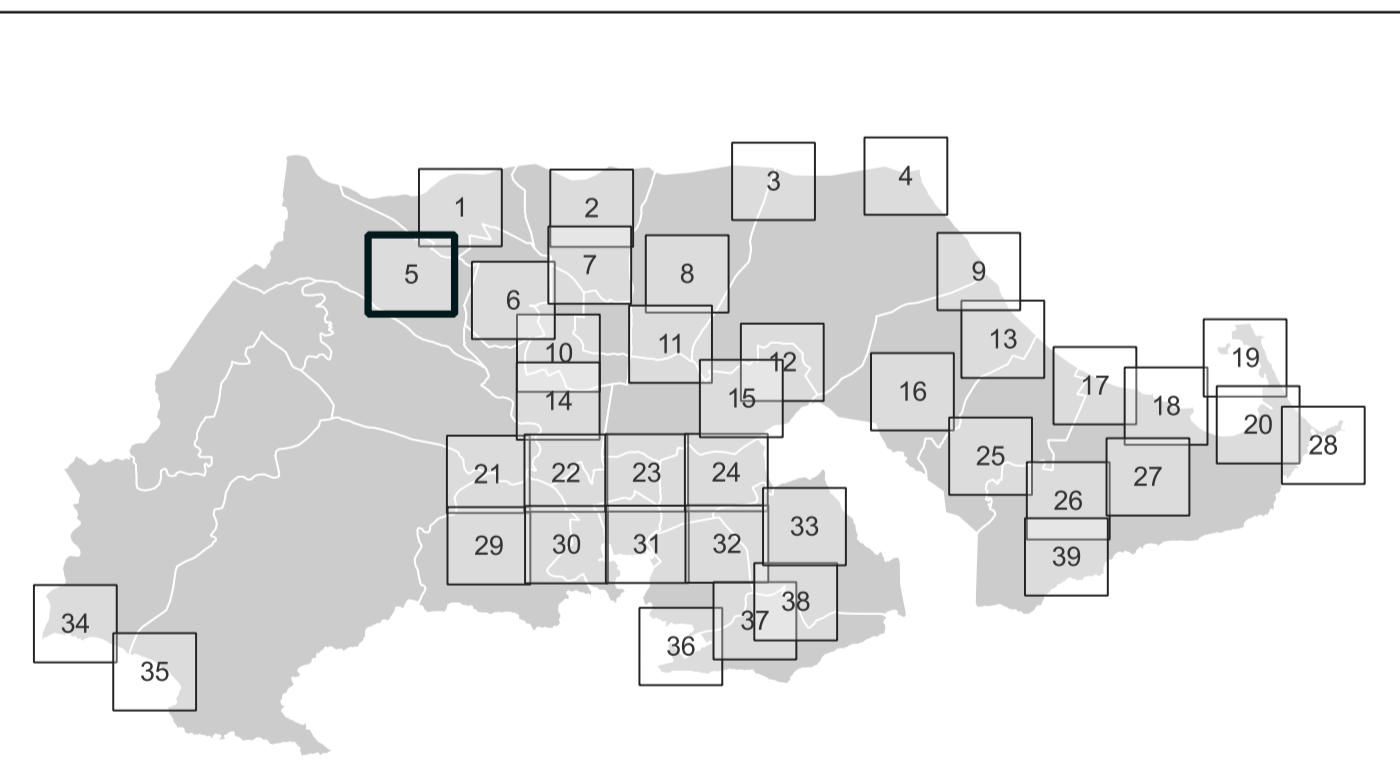

Las Lomas

La Aljorra

- Redes de abastecimiento y saneamiento
- Red de abastecimiento
  - Red de saneamiento
  - Estación de bombeo de aguas residuales
- Red eléctrica
- - - - Red Eléctrica de España
  - - - - Red de Muy Alta Tensión
  - - - - Red de Alta Tensión
  - ◆ Instalación de energía eléctrica

**PLAN GENERAL MUNICIPAL DE ORDENACIÓN**

**CARTAGENA**  
PUBLICACIONES REALIZADAS EN BOLETIN OFICIAL DE LA REGION DE MURCIA  
 A. AVANCE A. INICIAL A. PROVISIONAL A. DEFINITIVA  
 2019-04-05 2024-06-27