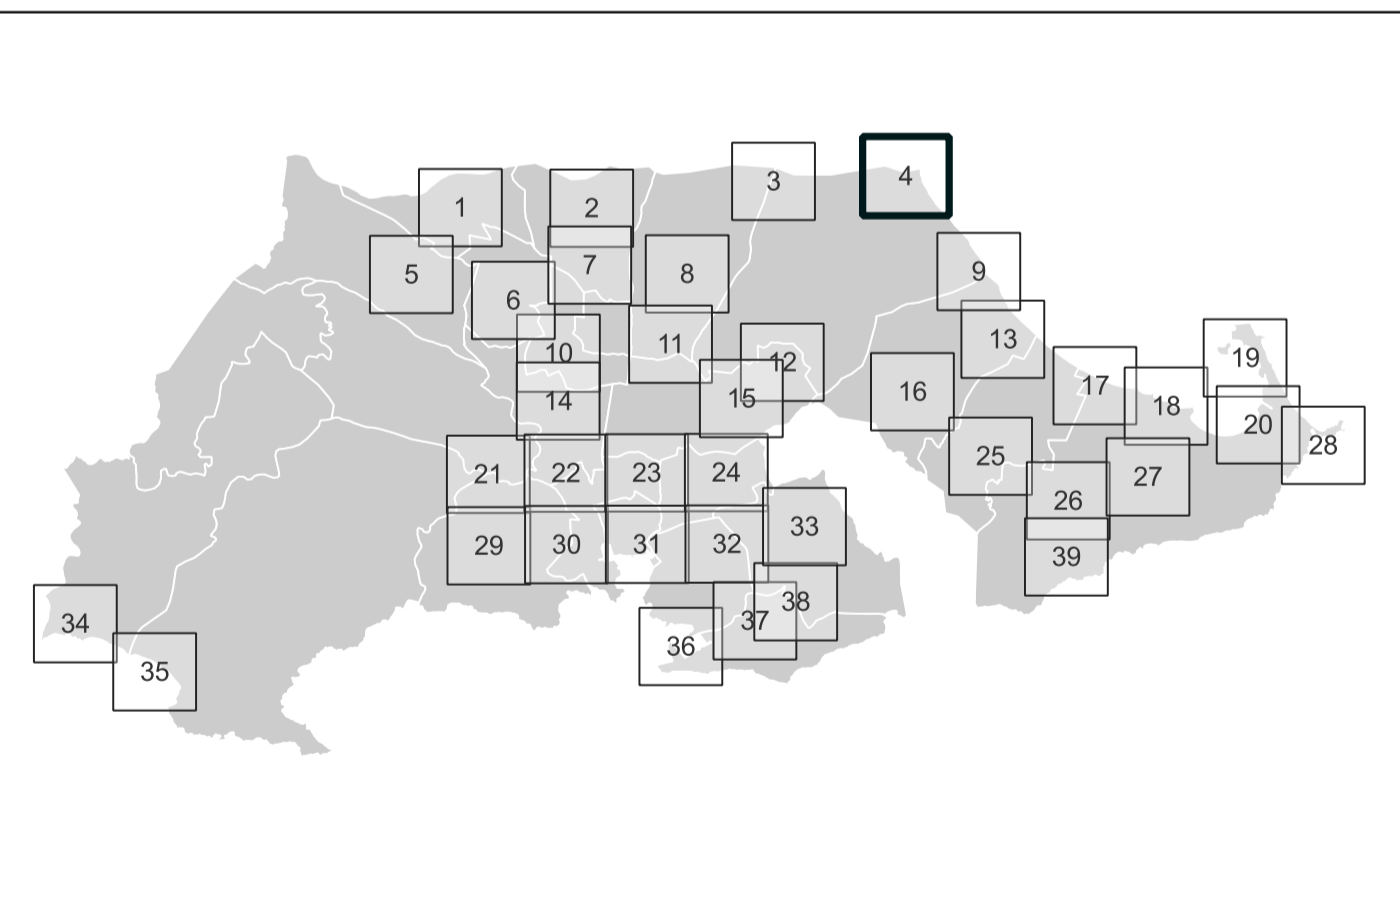

- Redes de abastecimiento y saneamiento
- Red de abastecimiento
 - Red de saneamiento
 - Estación de bombeo de aguas residuales
- Red eléctrica
- - - - Red Eléctrica de España
 - - - - Red de Muy Alta Tensión
 - - - - Red de Alta Tensión
 - ◆ Instalación de energía eléctrica

Urbanización Bahía Bella

PLAN GENERAL MUNICIPAL DE ORDENACIÓN

CARTAGENA
PUBLICACIONES REALIZADAS EN BOLETÍN OFICIAL DE LA REGIÓN DE MURCIA
 A. AVANCE: 2019-04-05 (A. INICIAL), 2024-06-27 (A. PROVISIONAL), A. DEFINITIVA