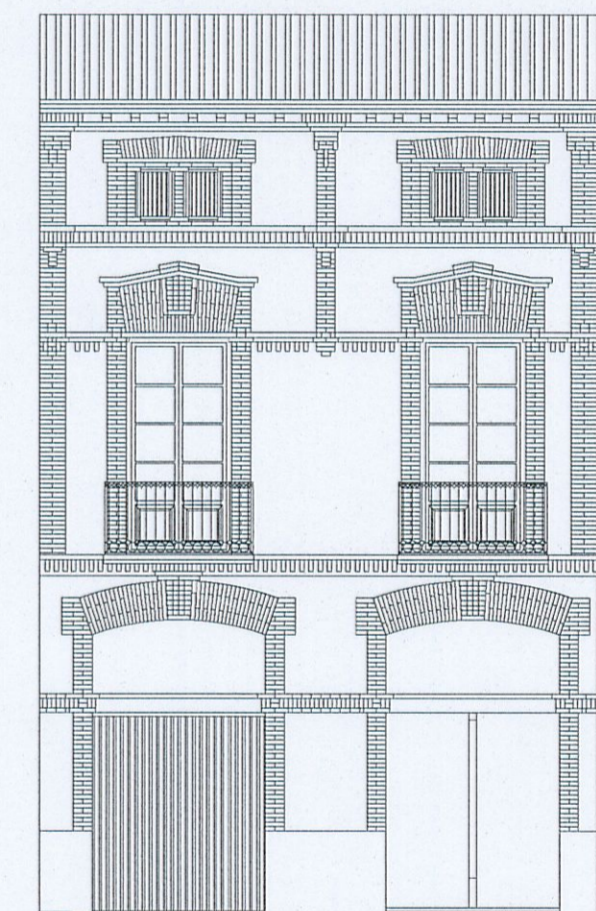

ALZADO PLAZA DEL REY, 16.-

TEXTO REFUNDIDO
Recoge condiciones del acuerdo plenario
de fecha 18.05.09
EL SECRETARIO DE LA GERENCIA

	TEXTO REFUNDIDO		
	PLAN ESPECIAL DE EDIFICACION SITA EN C/ MAYOR, 21-23 Y PLAZA DEL REY, 16. CARTAGENA.		
	PROMOTOR : RUSTICA NEGOCIOS INMOBILIARIOS, S.L.		
	EMPLAZAMIENTO : C/ MAYOR 21-23, PLAZA DEL REY 16.- CARTAGENA		
CARTAGENA		MAYO 2009	ESCALA (S): 1:100

313 9

ESTADO ACTUAL.-ALZADOS

FRANCISCO MARIN & JUAN GOMEZ. ARQUITECTOS ASOCIADOS

FRANCISCO MARIN HERNANDEZ

JUAN GOMEZ ACOSTA