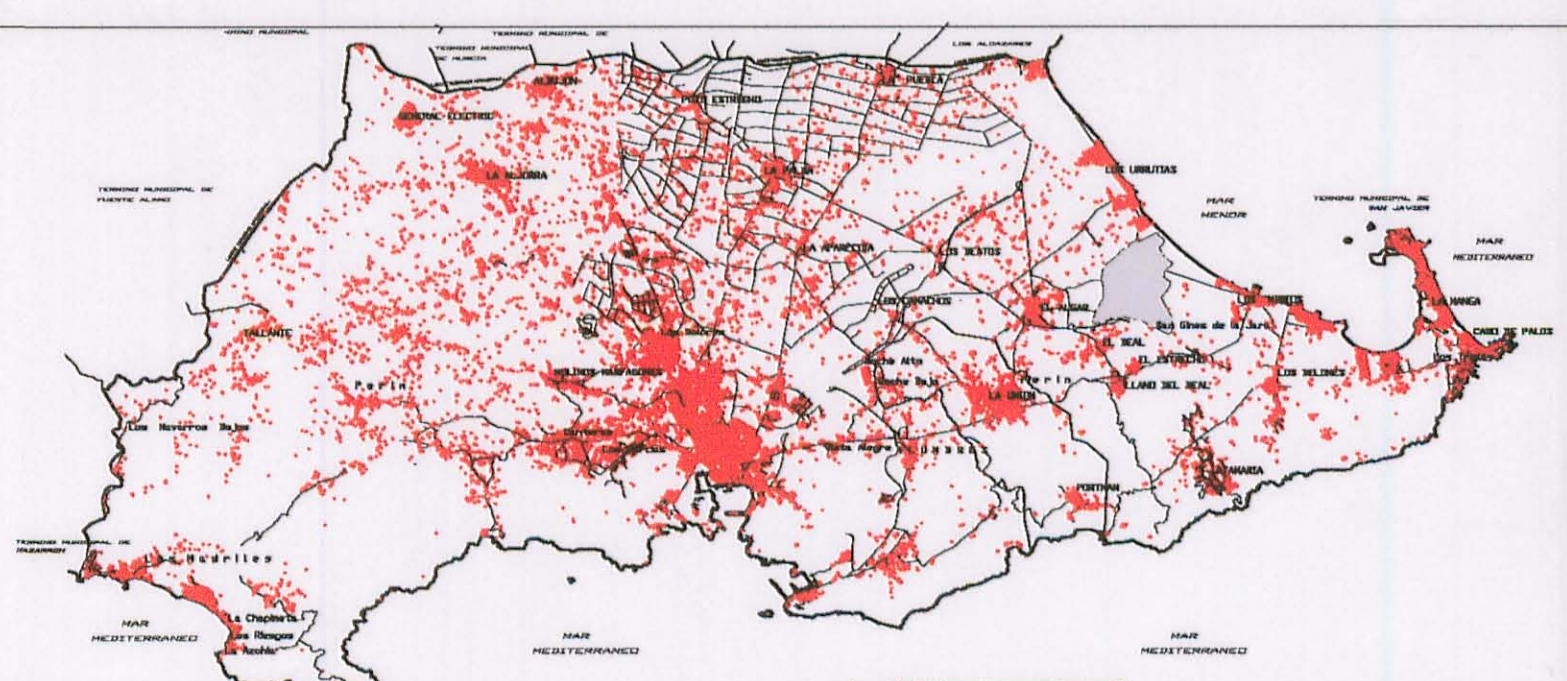

M
A
R
M
E
N
O

LEYENDA	
	ESQUEMA TELECOMUNICACIONES

C.O. ARQUITECTOS DE MURCIA
Escripción: 121427012 Fecha: 28/04/06
VISADO A EFECTOS ESTADÍSTICOS

PLAN PARCIAL "NOVO CARTHAGO" SAN GINES DE LA JARA
CARTAGENA REFUNDIDO APROBACION DEFINITIVA PLANO 0.9
ESQUEMA CANALIZACIONES PARA TELECOMUNICACIONES E INSTALACIONES AUDIOVISUALES
ESCALA 1/5.000
ABRIL 2006
JUAN A. MORRO COLON
MIGUEL A. BERRA MIR