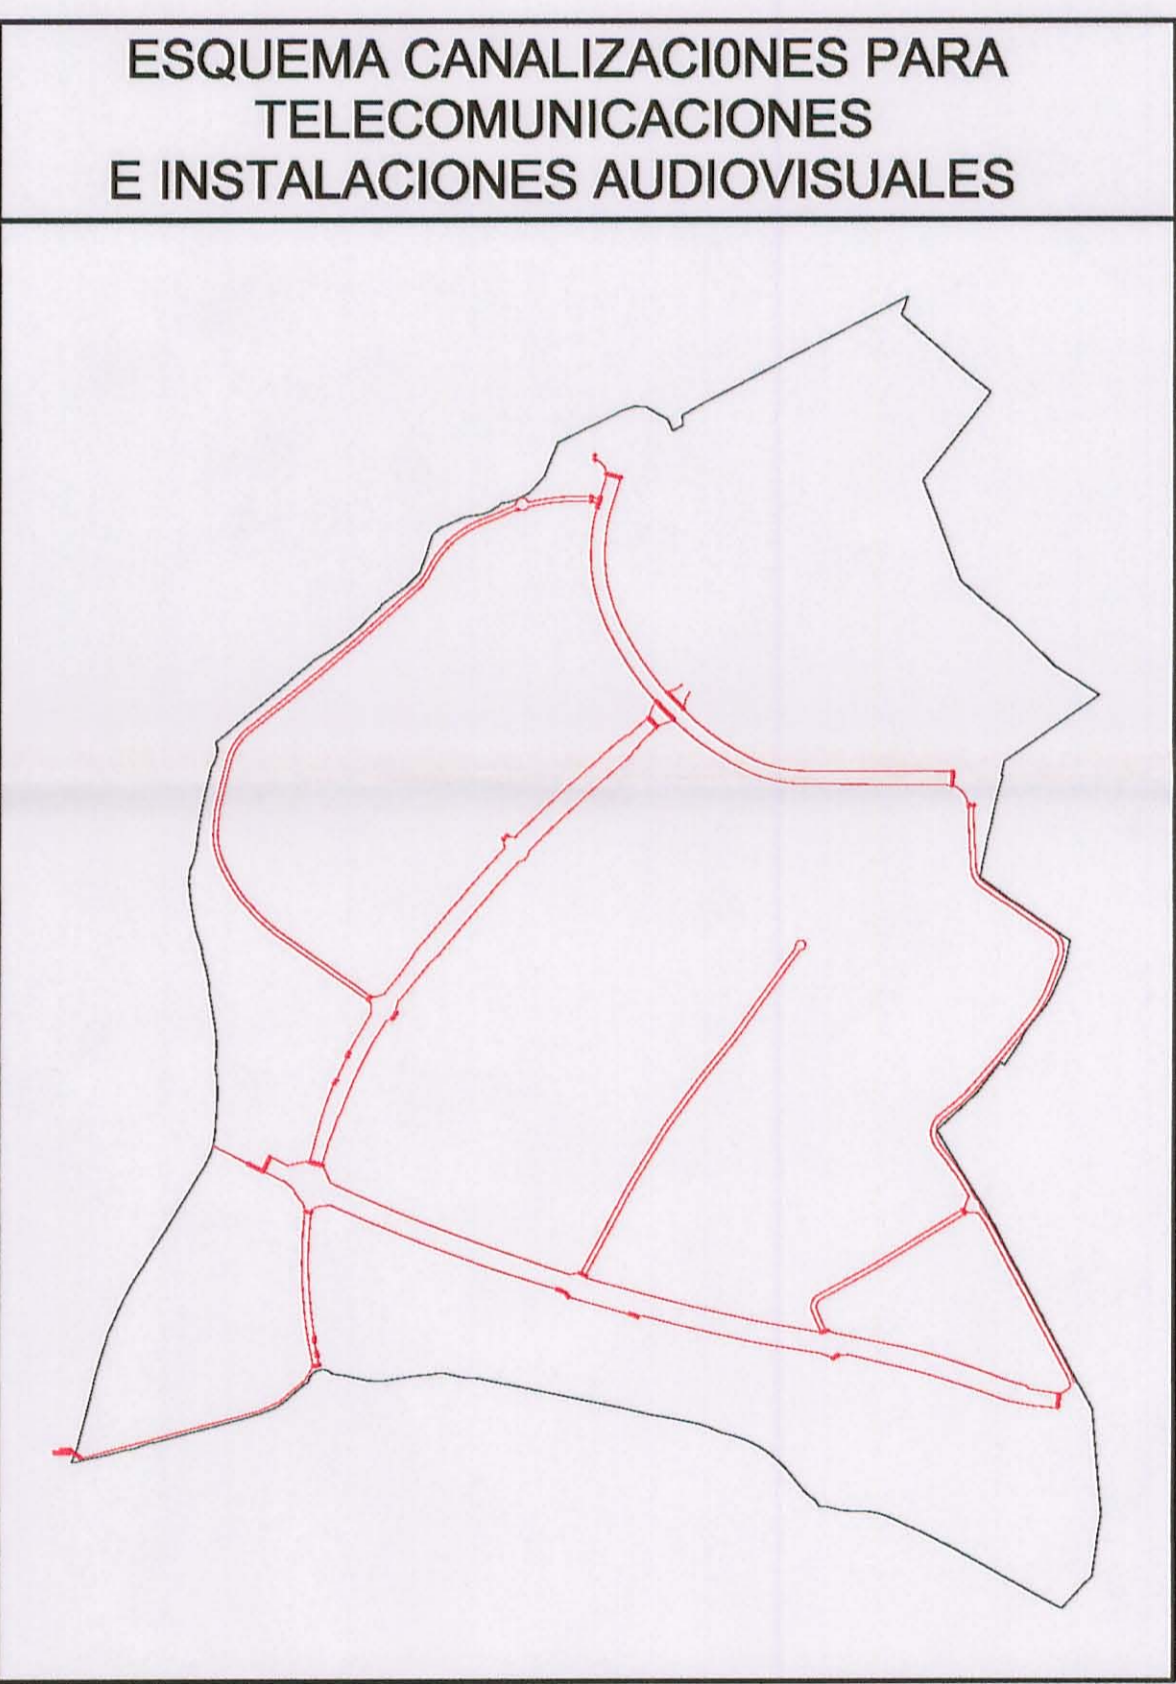

M
A
R
M
E
N
O

LEYENDA	
	ESQUEMA TELECOMUNICACIONES

C.O. ARQUITECTOS DE MURCIA
Escripción: 121427012 Fecha: 28/04/06
VISADO A EFECTOS ESTADÍSTICOS

PLAN PARCIAL "NOVO CARTHAGO" SAN GINES DE LA JARA
CARTAGENA REFUNDIDO APROBACION DEFINITIVA PLANO 0.9
ESQUEMA CANALIZACIONES PARA TELECOMUNICACIONES E INSTALACIONES AUDIOVISUALES
ESCALA 1/5.000
ABRIL 2006
JUAN A. MORRO COLON
MIGUEL A. BERRA MIR