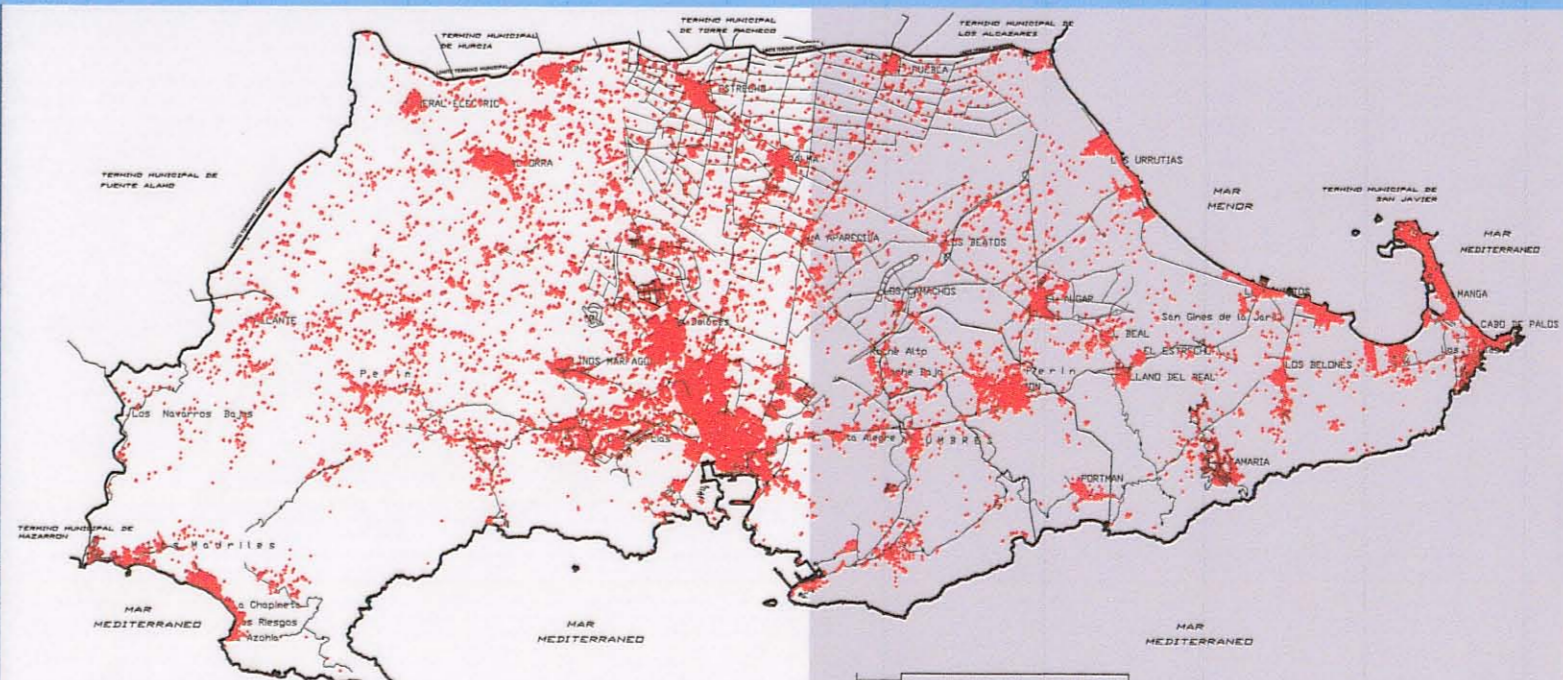

PLAN PARCIAL "NOVO CARTHAGO" SAN GINES DE LA JARA
CARTAGENA REFUNDIDO APROBACION DEFINITIVA
PLANO DE ORDENACION

ESTRUCTURA GENERAL

Miguel A. Serra Mir

PLANO 0.1
ESCALA 1:25.000
ABRIL 2008
JUAN A. MORRIS COLOM
MIGUEL A. SERRA MIR