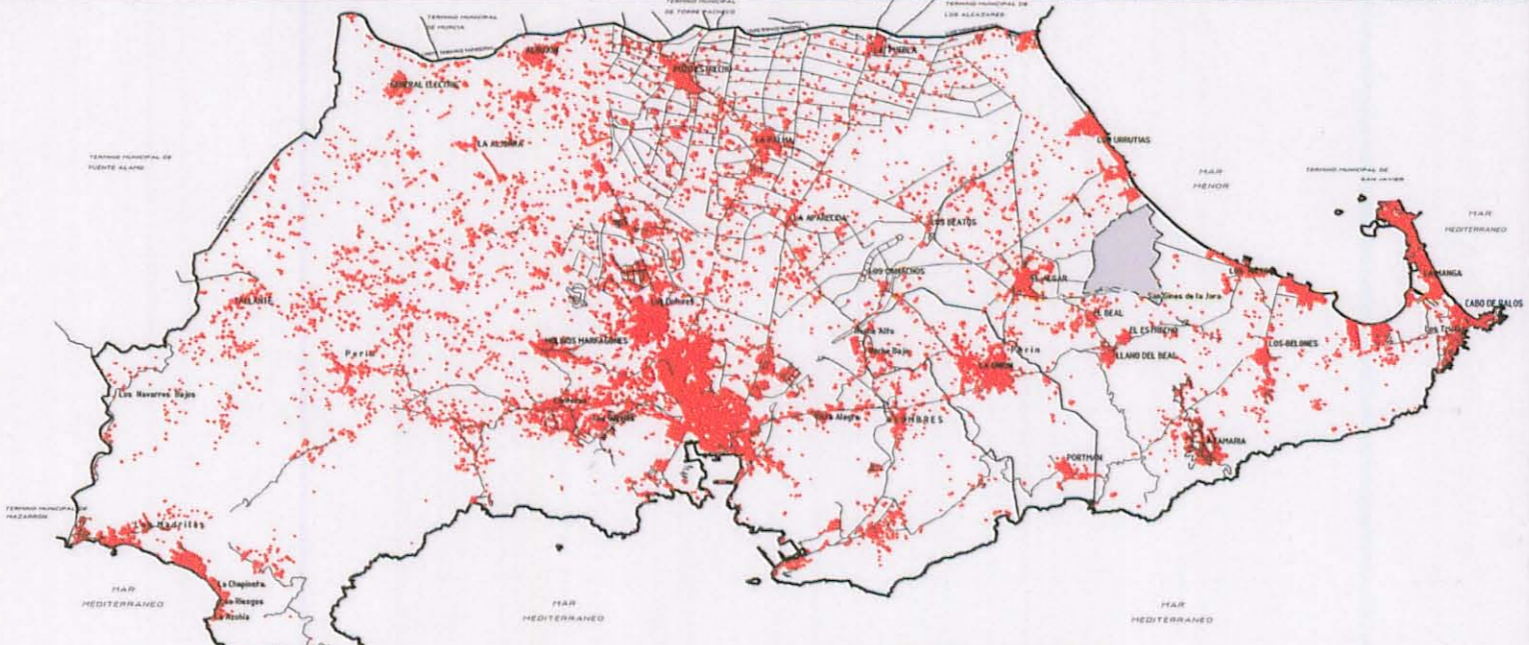

POLIGONOS CATASTRALES

C.O. ARQUITECTOS DE MURCIA  
 Exp: 121427/012 Fecha: 28/04/06  
  
 VISADO A EFECTOS ESTADUTARIOS 62466

PLAN PARCIAL "NOVO CARTHAGO" SAN GINES DE LA JARA  
 CARTAGENA REFUNDIDO APROBACION DEFINITIVA  
 PLANO DE INFORMACION

PLANO 1.6

ESCALA 1/5,000  
 ABRIL 2006

JUAN A. MORRIS COLOM  
 MIGUEL A. SERRA MIR

HANSA URBANA