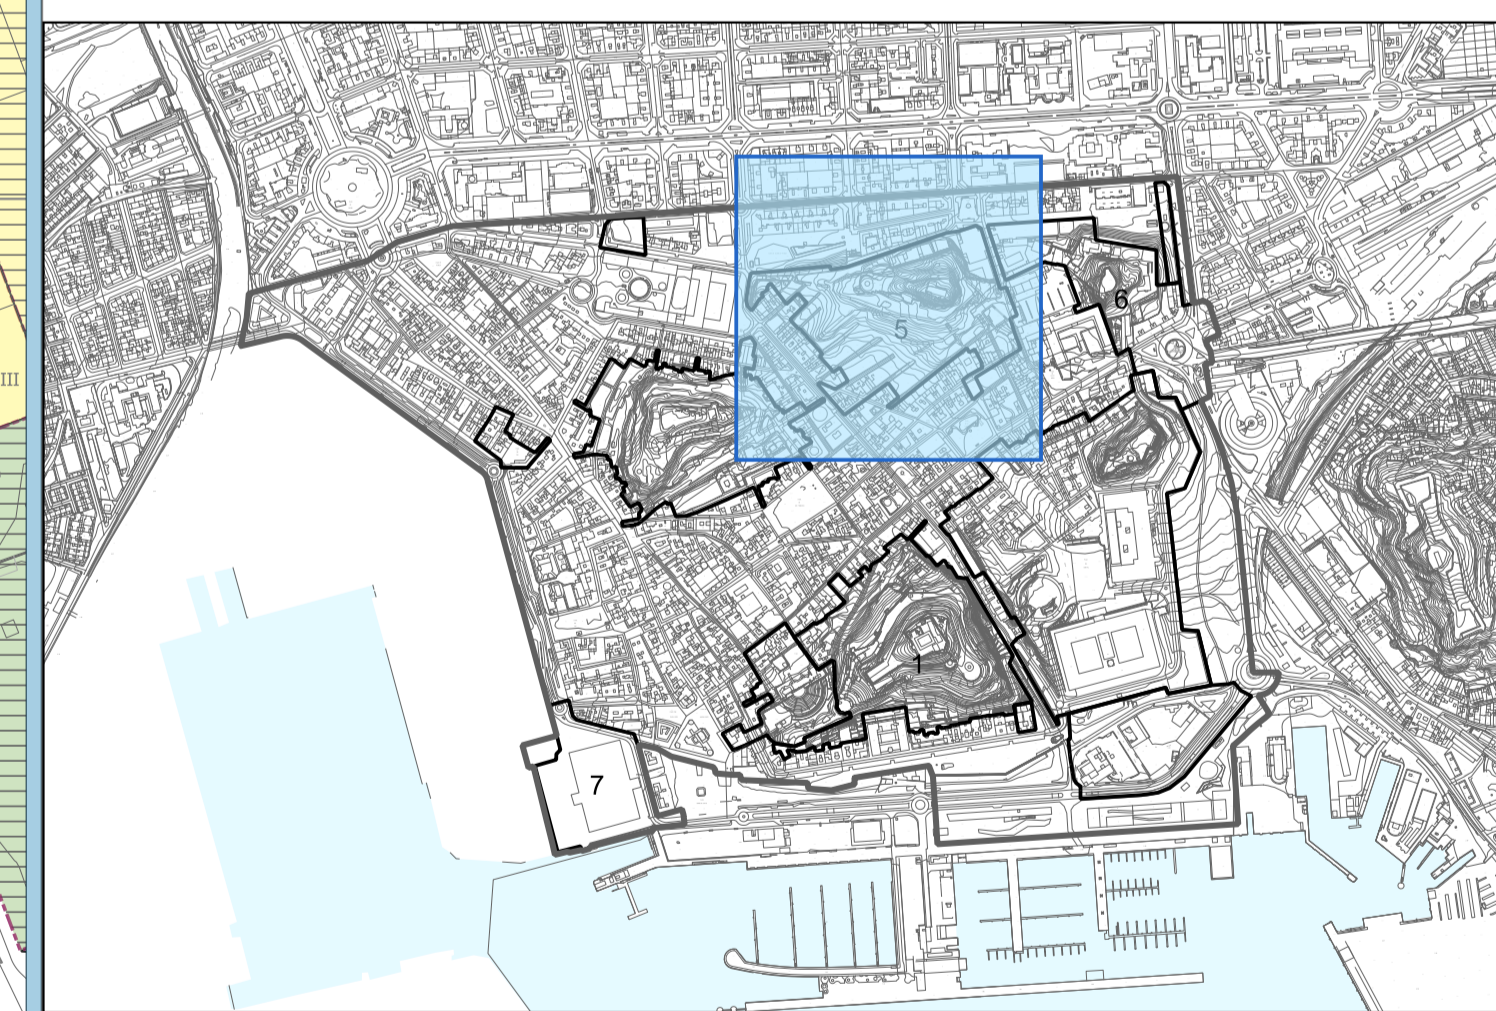

- LEYENDA**
- Ámbito (PEOPCH)
  - Áreas de Intervención (CA)
- Alternativa 2**
- Sistemas Generales Comunicaciones
  - Sistemas Generales Infraestructuras
  - Sistemas Generales Equipamientos
  - Sistemas Generales Espacios Libres
  - Sistemas Locales Equipamientos
  - Sistemas Locales Espacios Libres
  - Manzana
  - Área de parking

PROMOTOR

PLAN ESPECIAL DE ORDENACIÓN Y PROTECCIÓN DEL CONJUNTO HISTÓRICO  
CARTAGENA

PUBLICACIONES REALIZADAS EN BOLETIN OFICIAL DE LA REGIÓN DE MURCIA

EQUIPO REDACTOR

PLANOS DE ORDENACIÓN

ALTERNATIVA 2  
ÁREA DE INTERVENCIÓN  
MONTE SACRO