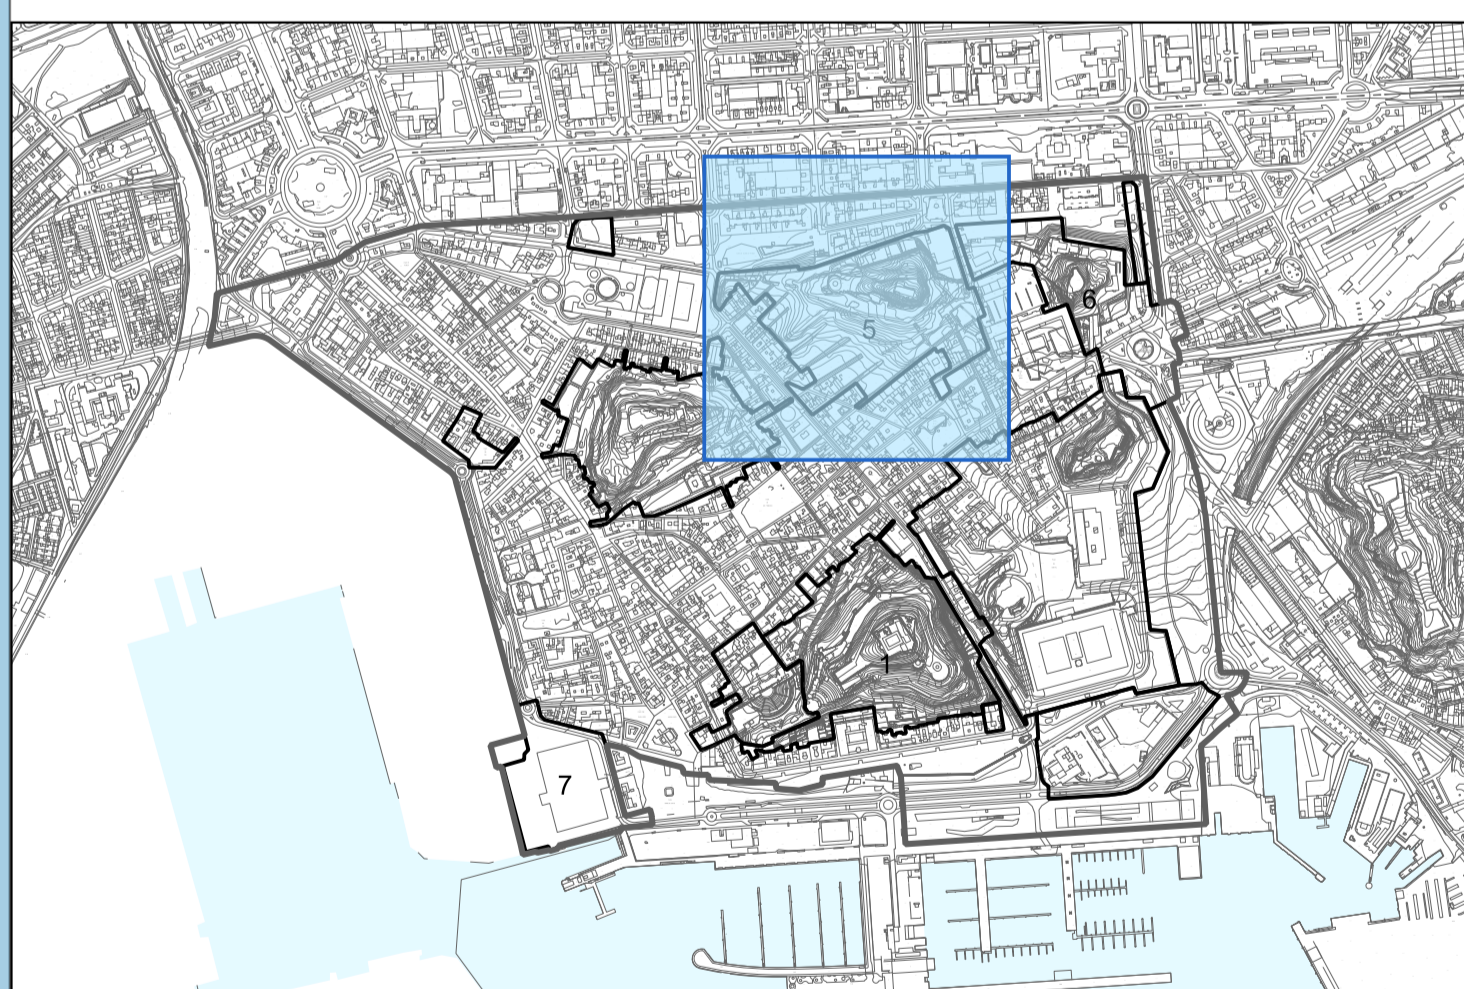

LEYENDA

- ▭ Ámbito (PEOPCH)
 - ▭ Áreas de Intervención (CA)
- Alternativa 1
- ▭ Sistemas Generales Comunicaciones
 - ▭ Sistemas Generales Infraestructuras
 - ▭ Sistemas Generales Equipamientos
 - ▭ Sistemas Generales Espacios Libres
 - ▭ Sistemas Locales Equipamientos
 - ▭ Sistemas Locales Espacios Libres
 - ▭ Manzana
 - ▭ Área de parking

<p>PROMOTOR</p>  <p>Ayuntamiento Cartagena</p>	<p>PLAN ESPECIAL DE ORDENACIÓN Y PROTECCIÓN DEL CONJUNTO HISTÓRICO CARTAGENA</p>
<p>EQUIPO REDACTOR</p>  <p>INCOTEC MEDIO AMBIENTE</p>	<p>PLANOS DE ORDENACIÓN</p> <p>ALTERNATIVA 1 ÁREA DE INTERVENCIÓN MONTE SACRO</p>
<p>IDENTIFICADOR DEL INSTRUMENTO AVANCE</p> <p>FECHA: Mayo 2025</p>	<p>0.1.2</p> <p>ESCALA: 1:750 0 10 20 m</p> <p>NUMERO DE SERIE: O.1.2</p> <p>HOJA Nº: 1/1</p>